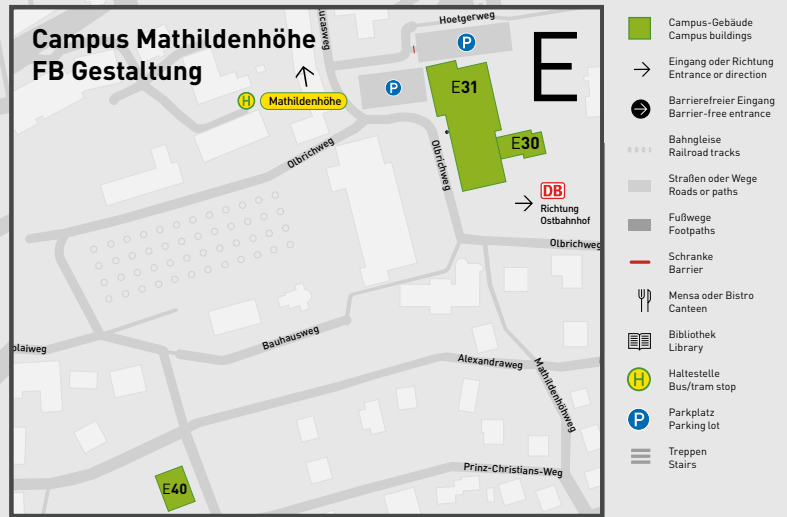

- Campus-Gebäude
  Campus buildings
- → Eingang oder Richtung
  Entrance or direction
- ⬇ Barrierefreier Eingang
  Barrier-free entrance
- ⋯ Bahnleiße
  Railroad tracks
- Straßen oder Wege
  Roads or paths
- Fußwege
  Footpaths
- Schranke
  Barrier
- ☺ Mensa oder Bistro
  Canteen
- 📖 Bibliothek
  Library
- H Haltestelle
  Bus/tram stop
- P Parkplatz
  Parking lot
- ≡ Treppen
  Stairs